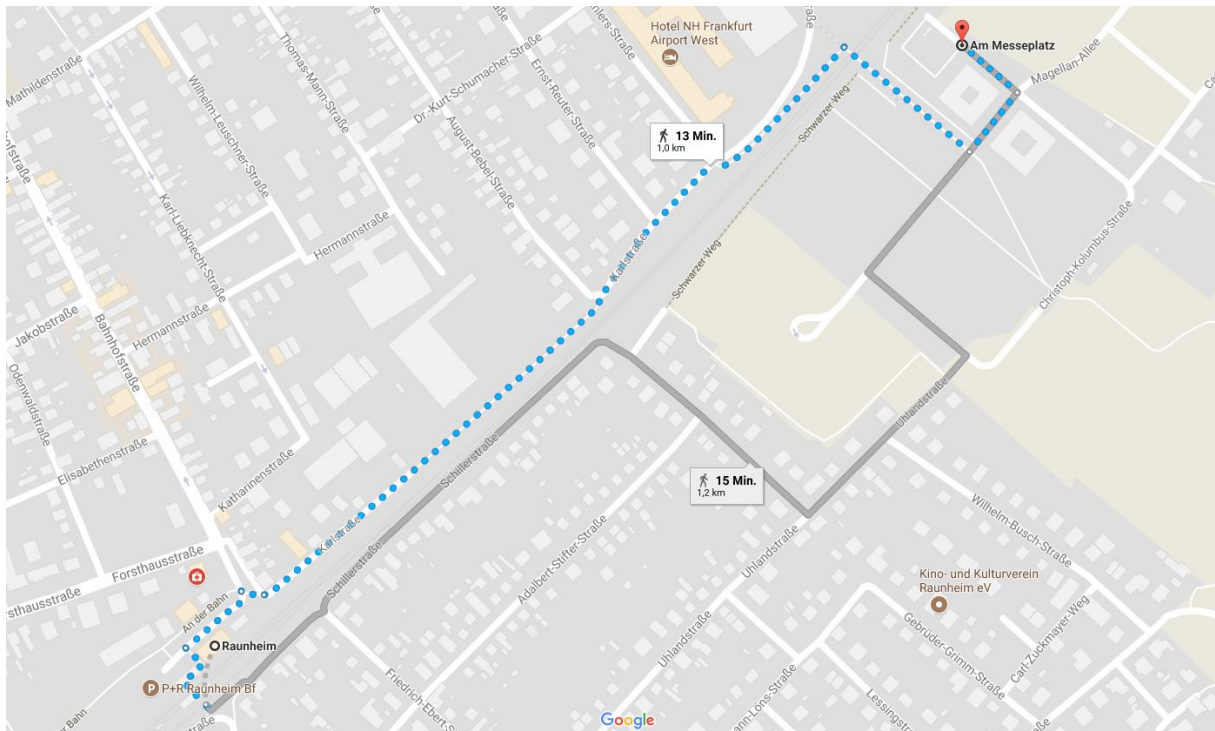

By car

Coming from Cologne or Nuremberg on the A3 freeway:

Leave the motorway at the Raunheim exit. Follow the signs to **B43 in the direction of Raunheim** and take the Raunheim exit. At the roundabout take the first exit and follow the signs to "**Airport Garden**".

Alternativ: Fußweg beträgt ca. 1km (Details siehe unten)

By train

Arrival at Frankfurt Central Station or Frankfurt Airport Regional Train Station:

Take the **S-Bahn S8** or **S9** in the direction of Wiesbaden Hbf to **Raunheim station**.

Then take **bus 79** in the direction of Magellan Allee and get off at the **Messeplatz** stop.

Alternatively: Walking distance is approx. 1km (details see below)

Zu Fuß

Vom Bahnhof Raunheim kommend:
Am schnellsten: rechts abbiegen auf Bahnhofstraße. Die Treppen runterlaufen und weiter auf Karlstraße bleiben. Rechts unter der Brücke durch bis zur Alexander-von-Humboldt-Straße links abbiegen. Noch einmal links abbiegen auf Am Messeplatz.

By foot

Coming from Raunheim Station:
The fastest way is to turn right onto Bahnhofstraße. Walk down the stairs and stay on Karlstraße. Turn right under the bridge and turn left into Alexander-von-Humboldt-Straße. Turn left again into Am Messeplatz.